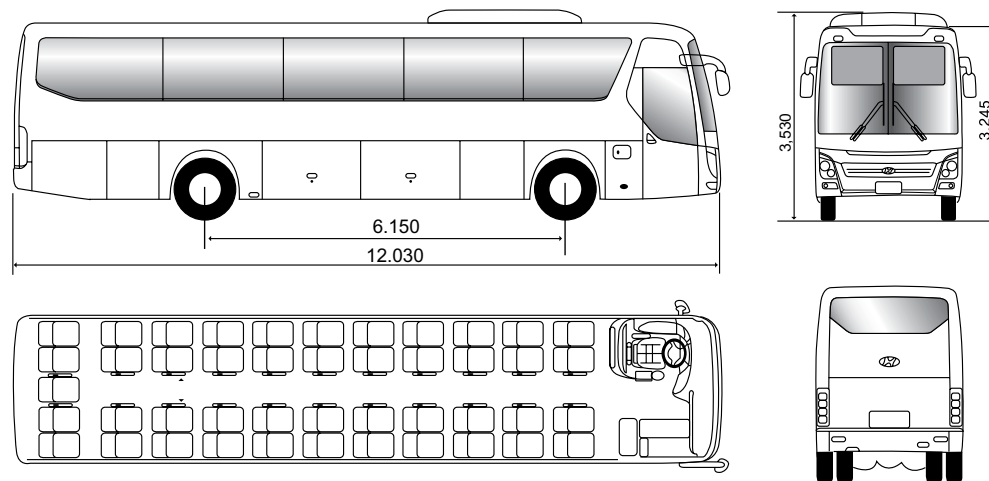

THÔNG SỐ KỸ THUẬT

Model		UNIVERSE
Số chỗ ngồi		45+1+1 (ghế)
Kích thước(mm)		
Chiều dài cơ sở		6.150
Kích thước tổng thể	Chiều dài	12.030
	Chiều rộng	2.495
	Chiều cao	3.530
Khung gầm		
Loại		Hyundai Aero Express
Nguồn gốc		Nhập khẩu từ HYUNDAI Hàn Quốc
Động cơ		
Mã động cơ		D6CB38 D6CB41
Loại động cơ		Động cơ diesel, 4 kỳ, 6 xi lanh thẳng hàng.
Dung tích động cơ (cc)		12.742 12.344
Đường kính piston, hành trình xi lanh		130x160 130x155
Tỷ số nén		17,2:1
Công suất tối đa (ps/rpm)		380/1.900 410/1.900
Moment xoắn tối đa(kg.m/rpm)		148/1.500 173/1.200
Hộp số		
Loại		5 số tiến & 1 số lùi 6 số tiến & 1 số lùi
Hệ thống treo		
Loại		Treo đệm khí nén, thanh cân bằng.
Bình nhiên liệu		
Thể tích (lít)		400
Khoang hành lý		
Thể tích khoang hành lý (m3)		6,4
Hệ thống phanh		
Phanh trước/sau		Kiểu tang trống, Khí nén 2 dòng
Lốp xe		
Cỡ lốp	Trước / Sau	295/80R-22,5
Hệ thống điều hòa		
Công suất		28.000Kcal/h
Các trang bị khác		
Gương chiếu hậu ngoài		Chỉnh điện, có sấy
Tủ lạnh		Có chức năng làm nóng, giữ lạnh
Ghế lái		Điều chỉnh tự động khí nén
Cửa gió, đèn đọc sách từng hàng ghế		Có

UNIVERSE

Chú thích

1. Trọng lượng không tải của xe có mức dung sai cho phép là 3.5%
2. Trọng lượng không tải bao gồm trọng lượng của dầu, nhiên liệu, nước làm mát động cơ, giá đỡ và lốp dự phòng, ngoại trừ bộ dụng cụ tiêu chuẩn.
3. Thông số có thể khác tùy vào quốc gia
4. Hyundai có quyền thay đổi thông số, thiết bị, sản xuất hoặc ngừng sản xuất các phiên bản xe bất cứ khi nào mà không cần thông báo trước
5. Các giá trị trên đây là kết quả của các cuộc kiểm tra nội bộ và có thể thay đổi sau khi được kiểm nghiệm lại.
6. Xe thực tế có thể có đôi chút khác biệt so với hình ảnh trong catalogue
7. Màu sắc in trong catalogue có thể sai khác nhỏ so với màu sắc thực tế.
7. Vui lòng liên hệ với đại lý để biết thêm chi tiết.