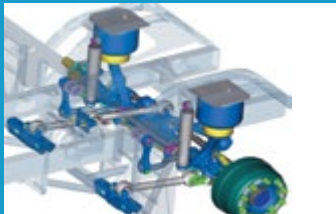

Khoang động cơ

Giảm xóc bầu hơi trước/sau

Phanh tang trống

Đóng mở với chỉ 1 chạm

UNIVERSE Express Noble

Tối ưu hóa mọi không gian

Khoang hành lý rộng rãi

Cửa tự động