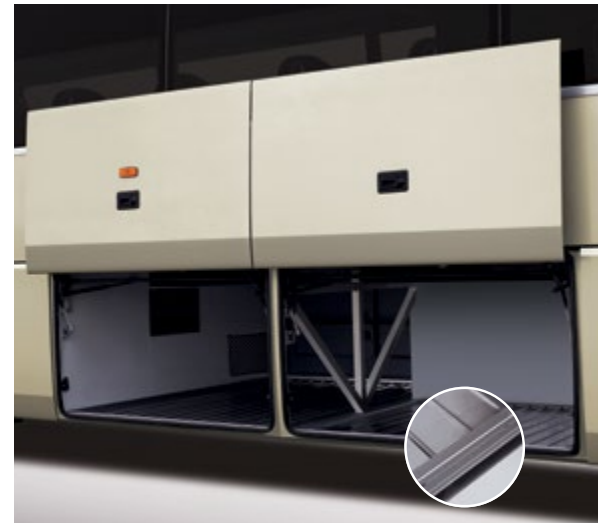

Tối ưu hóa mọi không gian

Khoang hành lý rộng rãi